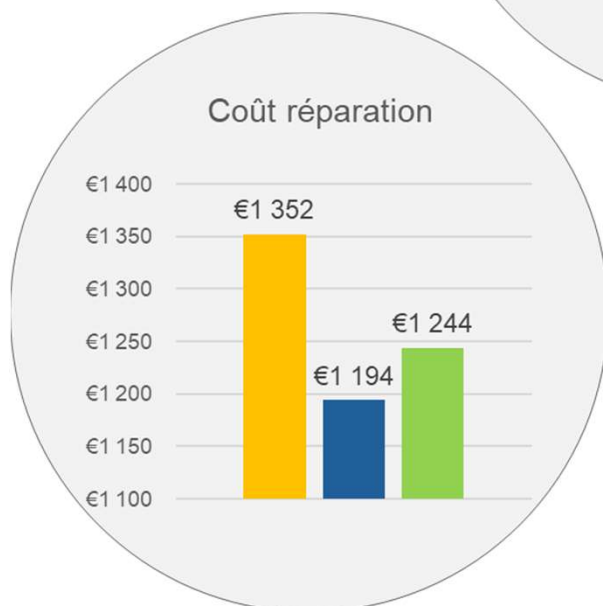

Un arbitrage de tous les instants !

■ Pièce Neuve ■ Réparation ■ PIEC

Un arbitrage de tous les instants !

■ Pièce Neuve ■ Réparation ■ PIEC

Un arbitrage de traitements !

Marge réparateur

Coût réparation

■ Pièce Neuve ■ Réparation ■ PIEC

■ Pièce Neuve ■ Réparation ■ PIEC

Nombre d'OR* mensuel pour 1 productif – 1VR

■ Pièce Neuve

■ Réparation

■ PIEC

* Sur la base de l'exemple (porte de Twingo)