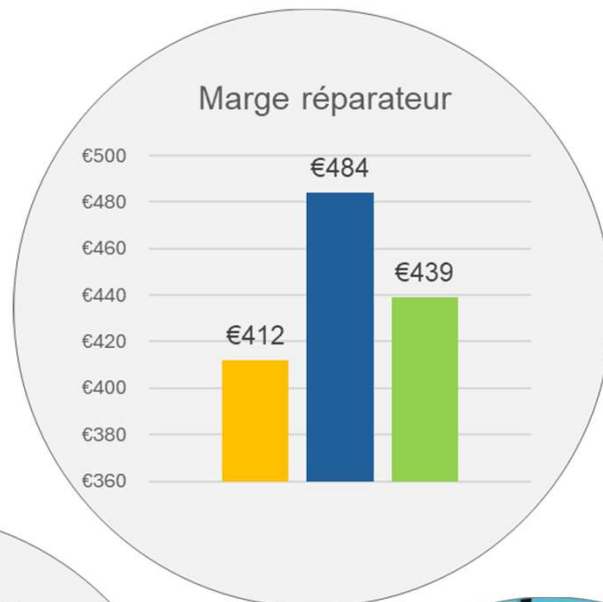

Un arbitrage de tous les instants !

■ Pièce Neuve ■ Réparation ■ PIEC

Un arbitrage de tous les instants !

■ Pièce Neuve ■ Réparation ■ PIEC

Un arbitrage de traitements !

Marge réparateur

Coût réparation

■ Pièce Neuve ■ Réparation ■ PIEC

■ Pièce Neuve ■ Réparation ■ PIEC

Nombre d'OR* mensuel pour 1 productif – 1VR

■ Pièce Neuve

■ Réparation

■ PIEC

* Sur la base de l'exemple (porte de Twingo)