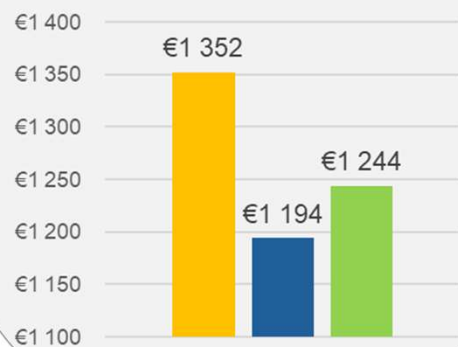

Un arbitrage de tous les instants !

■ Pièce Neuve ■ Réparation ■ PIEC

Un arbitrage de tous les instants !

■ Pièce Neuve ■ Réparation ■ PIEC

Un arbitrage de traitements !

Marge réparateur

Coût réparation

■ Pièce Neuve ■ Réparation ■ PIEC

■ Pièce Neuve ■ Réparation ■ PIEC

Nombre d'OR* mensuel pour 1 productif – 1VR

■ Pièce Neuve

■ Réparation

■ PIEC

* Sur la base de l'exemple (porte de Twingo)